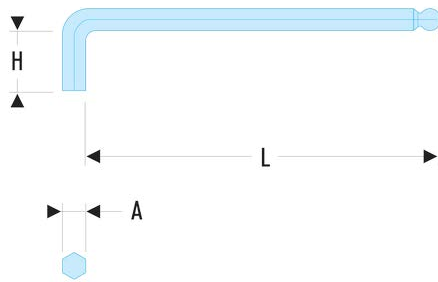

**83S.8L 83S.L. - Extralange Stiftschlüssel - mit Kugelkopf****Produktbeschreibung :**

- Größere Längen: mehr Hebelkraft, mehr Leistung, bessere Zugänglichkeit in Linie.
- Ausführung: phosphatiert.

H [mm]:	36
H x L [mm]:	36 x 198
L [mm]:	198
[g]:	115