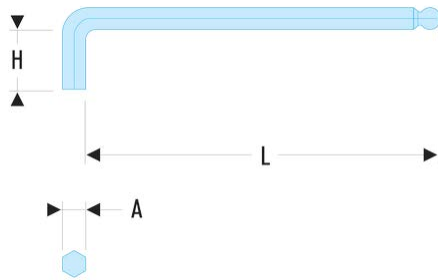

**83SH.10 83SH - Lange Stiftschlüssel, metrisch - mit Kugelkopf****Produktbeschreibung :**

- Aus Siliziumstahl hergestellt.
- Durch den Kugelkopf können Schrauben mit einer Neigung bis zu 30° geschraubt werden.
- Ausführung: phosphatiert.

H [mm]:	40
H x L [mm]:	40 x 170
L [mm]:	170
[g]:	140