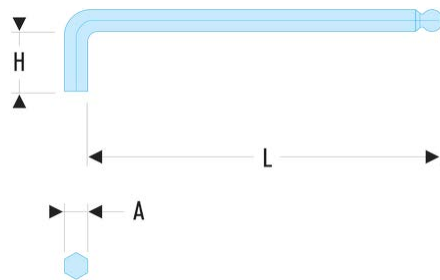

**83SH.12 83SH - Lange Stiftschlüssel, metrisch - mit Kugelkopf****Produktbeschreibung :**

- Aus Siliziumstahl hergestellt.
- Durch den Kugelkopf können Schrauben mit einer Neigung bis zu 30° geschraubt werden.
- Ausführung: phosphatiert.

H [mm]:	45
H x L [mm]:	45 x 190
L [mm]:	190
[g]:	225