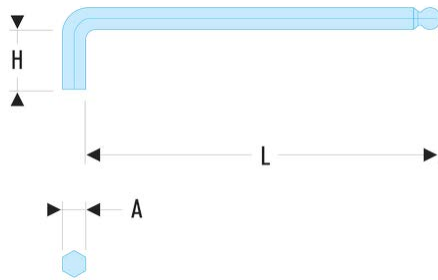

83SH.1,5 83SH - Lange Stiftschlüssel, metrisch - mit Kugelkopf**Produktbeschreibung :**

- Aus Siliziumstahl hergestellt.
- Durch den Kugelkopf können Schrauben mit einer Neigung bis zu 30° geschraubt werden.
- Ausführung: phosphatiert.

H [mm]:	14
H x L [mm]:	14 x 62
L [mm]:	62
[g]:	1