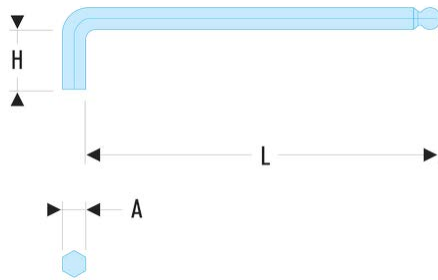

83SH.2 83SH - Lange Stiftschlüssel, metrisch - mit Kugelkopf**Produktbeschreibung :**

- Aus Siliziumstahl hergestellt.
- Durch den Kugelkopf können Schrauben mit einer Neigung bis zu 30° geschraubt werden.
- Ausführung: phosphatiert.

H [mm]:	16
H x L [mm]:	16 x 75
L [mm]:	75
[g]:	2