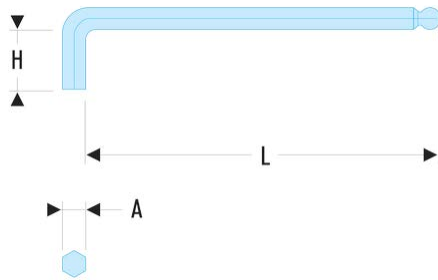

**83SH.3 83SH - Lange Stiftschlüssel, metrisch - mit Kugelkopf****Produktbeschreibung :**

- Aus Siliziumstahl hergestellt.
- Durch den Kugelkopf können Schrauben mit einer Neigung bis zu 30° geschraubt werden.
- Ausführung: phosphatiert.

H [mm]:	20
H x L [mm]:	20 x 90
L [mm]:	90
[g]:	7