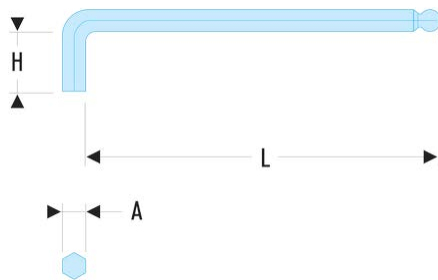

**83SH.3/16 83SH - Lange Stiftschlüssel, Zollmaße - mit Kugelkopf****Produktbeschreibung :**

- Aus Siliziumstahl hergestellt.
- Durch den Kugelkopf können Schrauben mit einer Neigung bis zu 30° geschraubt werden.
- Ausführung: phosphatiert.

|             |          |
|-------------|----------|
| A ["]:      | 3/16     |
| H [mm]:     | 24       |
| H x L [mm]: | 28 x 115 |
| L [mm]:     | 114      |
| [g]:        | 22       |