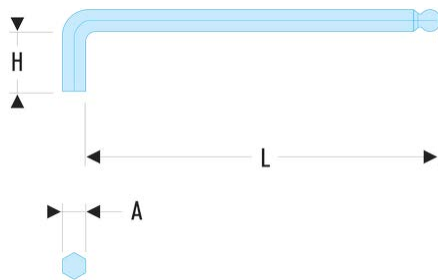

83SH.4 83SH - Lange Stiftschlüssel, metrisch - mit Kugelkopf**Produktbeschreibung :**

- Aus Siliziumstahl hergestellt.
- Durch den Kugelkopf können Schrauben mit einer Neigung bis zu 30° geschraubt werden.
- Ausführung: phosphatiert.

H [mm]:	25
H x L [mm]:	25 x 100
L [mm]:	100
[g]:	15