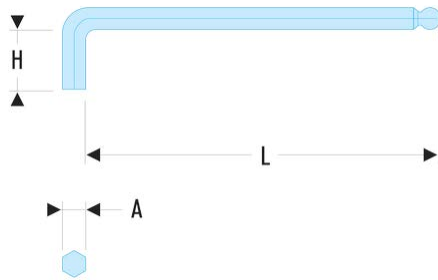

83SH.5 83SH - Lange Stiftschlüssel, metrisch - mit Kugelkopf**Produktbeschreibung :**

- Aus Siliziumstahl hergestellt.
- Durch den Kugelkopf können Schrauben mit einer Neigung bis zu 30° geschraubt werden.
- Ausführung: phosphatiert.

H [mm]:	28
H x L [mm]:	28 x 115
L [mm]:	115
[g]:	24