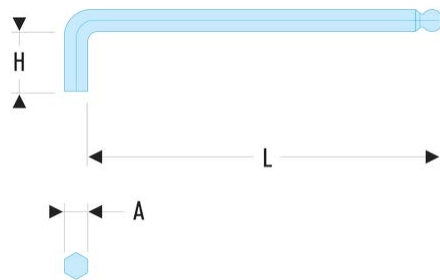

83SH.5/32 83SH - Lange Stiftschlüssel, Zollmaße - mit Kugelkopf**Produktbeschreibung :**

- Aus Siliziumstahl hergestellt.
- Durch den Kugelkopf können Schrauben mit einer Neigung bis zu 30° geschraubt werden.
- Ausführung: phosphatiert.

A ["]:	5/32
H [mm]:	21
H x L [mm]:	25 x 100
L [mm]:	105
[g]:	13