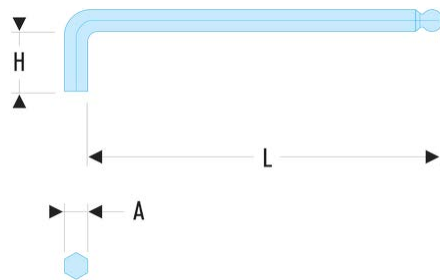

83SH.6 83SH - Lange Stiftschlüssel, metrisch - mit Kugelkopf**Produktbeschreibung :**

- Aus Siliziumstahl hergestellt.
- Durch den Kugelkopf können Schrauben mit einer Neigung bis zu 30° geschraubt werden.
- Ausführung: phosphatiert.

H [mm]:	32
H x L [mm]:	32 x 135
L [mm]:	135
[g]:	42