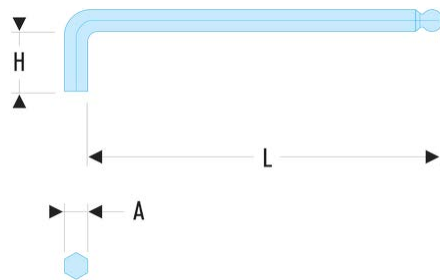

83SH.7 83SH - Lange Stiftschlüssel, metrisch - mit Kugelkopf**Produktbeschreibung :**

- Aus Siliziumstahl hergestellt.
- Durch den Kugelkopf können Schrauben mit einer Neigung bis zu 30° geschraubt werden.
- Ausführung: phosphatiert.

H [mm]:	34
H x L [mm]:	34 x 140
L [mm]:	140
[g]:	57