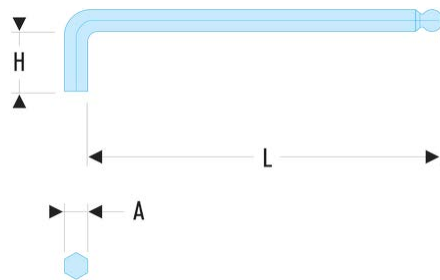

83SH.9 83SH - Lange Stiftschlüssel, metrisch - mit Kugelkopf**Produktbeschreibung :**

- Aus Siliziumstahl hergestellt.
- Durch den Kugelkopf können Schrauben mit einer Neigung bis zu 30° geschraubt werden.
- Ausführung: phosphatiert.

H [mm]:	38
H x L [mm]:	38 x 160
L [mm]:	160
[g]:	110