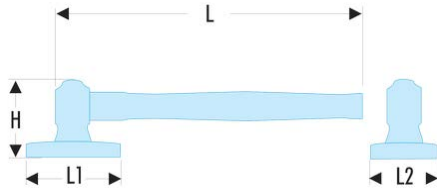

864D.60 Planier-Gegenhalter, quer gewölbt**Produktbeschreibung :**

- Quer gewölbte Schlagfläche.
- Sicherheits-Stielaufnahme.
- Schlagfläche fein poliert.
- Hickory-Stiel.
- Ersatzstiel mit Keil: 211.MH26.

H [mm]:	70
L [mm]:	295
L1 [mm]:	50
L2 [mm]:	30
[g]:	320