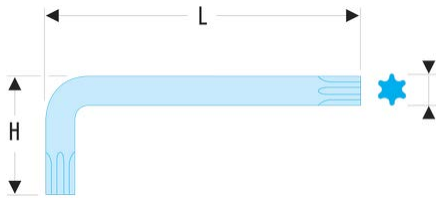

**89.40 89 - Kurze Torx®-Stiftschlüssel****Produktbeschreibung :**

- Gemäß Torx®-Spezifikationen.
- Ausführung: brüniert.

H [mm]:	34,0
H x L [mm]:	34 x 83,5
L [mm]:	83,5
Torx [Nr.]:	T40
[g]:	31