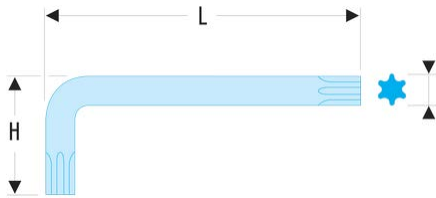

**89.6 89 - Kurze Torx®-Stiftschlüssel****Produktbeschreibung :**

- Gemäß Torx®-Spezifikationen.
- Ausführung: brüniert.

H [mm]:	18,0
H x L [mm]:	18 x 51
L [mm]:	51,0
Torx [Nr.]:	T6
[g]:	3