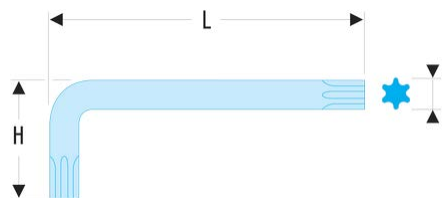

89.8 89 - Kurze Torx®-Stiftschlüssel**Produktbeschreibung :**

- Gemäß Torx®-Spezifikationen.
- Ausführung: brüniert.

H [mm]:	18,0
H x L [mm]:	18 x 51,5
L [mm]:	51,5
Torx [Nr.]:	T8
[g]:	3