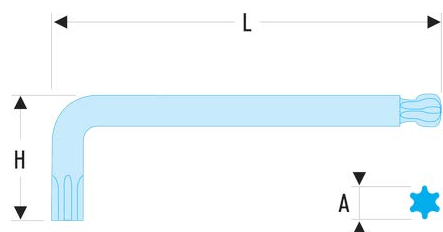

89S.15 89S - Lange Stiftschlüssel, Torx® - mit Kugelkopf**Produktbeschreibung :**

- Gemäß Torx®-Spezifikationen.
- Der Kugelkopf ermöglicht einen Drehwinkel bis zu 20°, für schwer zugängliche Stellen.
- Ausführung: brüniert.

H [mm]:	21.5
H x L [mm]:	21,0 x 93,0
L [mm]:	93.5
Torx [Nr.]:	T15
[g]:	8