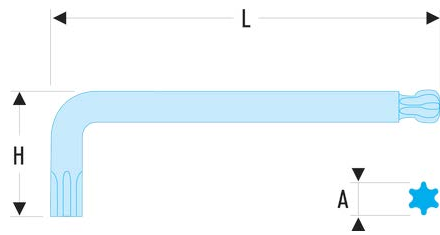

89S.25 89S - Lange Stiftschlüssel, Torx® - mit Kugelkopf**Produktbeschreibung :**

- Gemäß Torx®-Spezifikationen.
- Der Kugelkopf ermöglicht einen Drehwinkel bis zu 20°, für schwer zugängliche Stellen.
- Ausführung: brüniert.

H [mm]:	25
H x L [mm]:	24,5 x 104,5
L [mm]:	105
Torx [Nr.]:	T25
[g]:	18