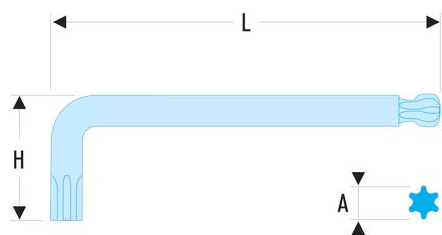

**89S.27 89S - Lange Stiftschlüssel, Torx® - mit Kugelkopf****Produktbeschreibung :**

- Gemäß Torx®-Spezifikationen.
- Der Kugelkopf ermöglicht einen Drehwinkel bis zu 20°, für schwer zugängliche Stellen.
- Ausführung: brüniert.

H [mm]:	27
H x L [mm]:	26,0 x 110,0
L [mm]:	110,5
Torx [Nr.]:	T27
[g]:	23