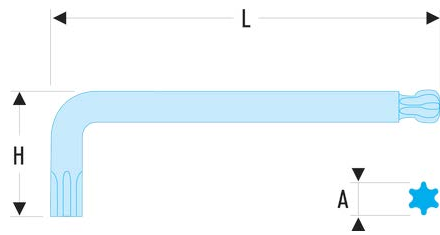

89S.30 89S - Lange Stiftschlüssel, Torx® - mit Kugelkopf**Produktbeschreibung :**

- Gemäß Torx®-Spezifikationen.
- Der Kugelkopf ermöglicht einen Drehwinkel bis zu 20°, für schwer zugängliche Stellen.
- Ausführung: brüniert.

H [mm]:	30
H x L [mm]:	30,0 x 120,5
L [mm]:	120
Torx [Nr.]:	T30
[g]:	30