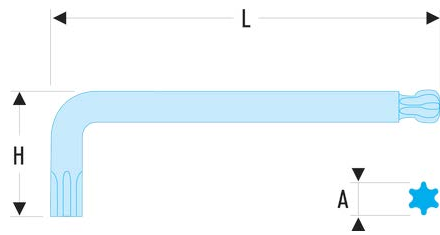

89S.40 89S - Lange Stiftschlüssel, Torx® - mit Kugelkopf**Produktbeschreibung :**

- Gemäß Torx®-Spezifikationen.
- Der Kugelkopf ermöglicht einen Drehwinkel bis zu 20°, für schwer zugängliche Stellen.
- Ausführung: brüniert.

H [mm]:	33
H x L [mm]:	32,5 x 131,5
L [mm]:	131
Torx [Nr.]:	T40
[g]:	45