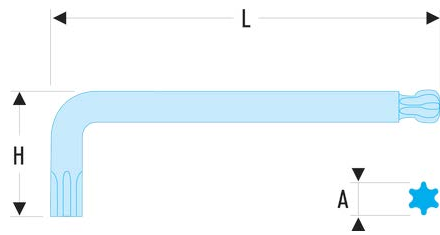

**89S.45 89S - Lange Stiftschlüssel, Torx® - mit Kugelkopf****Produktbeschreibung :**

- Gemäß Torx®-Spezifikationen.
- Der Kugelkopf ermöglicht einen Drehwinkel bis zu 20°, für schwer zugängliche Stellen.
- Ausführung: brüniert.

H [mm]:	26.5
H x L [mm]:	37,0 x 138,0
L [mm]:	141
Torx [Nr.]:	T45
[g]:	63