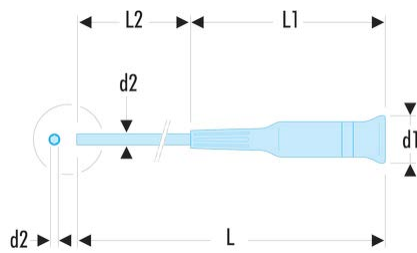

AEF.1,2X35 AEF - AEP - Micro-Tech®-Handschauber mit auswechselbarer Klinge**Produktbeschreibung :**

- Mit schwenkbarem Kopf.
- Ausführung: Klinge verchromt, Spitze brüniert.

d1 x L1 [mm]:	17 x 82
d2 x L2 [mm]:	1,2 x 35
L [mm]:	117
Farbe:	Orange
[g]:	11,5