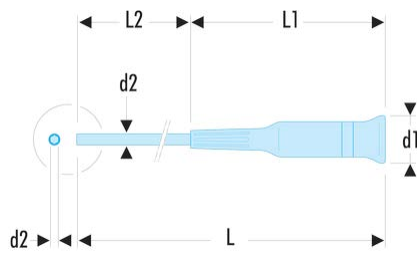

AEF.1,5X35 AEF - Micro-Tech®-Handschauber für Schlitzschrauben**Produktbeschreibung :**

- Mit schwenkbarem Kopf.
- Ausführung: Klinge verchromt, Spitze brüniert.

d1 x L1 [mm]:	17 x 82
d2 x L2 [mm]:	1,5 x 35
L [mm]:	117
Farbe:	Gelb
[g]:	12,1