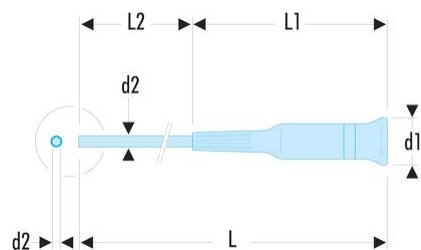

AEF.1X35 AEF - AEP - Micro-Tech®-Handschauber mit auswechselbarer Klinge**Produktbeschreibung :**

- Mit schwenkbarem Kopf.
- Ausführung: Klinge verchromt, Spitze brüniert.

d1 x L1 [mm]:	17 x 82
d2 x L2 [mm]:	1,0 x 35
L [mm]:	117
Farbe:	Rot
[g]:	11,5