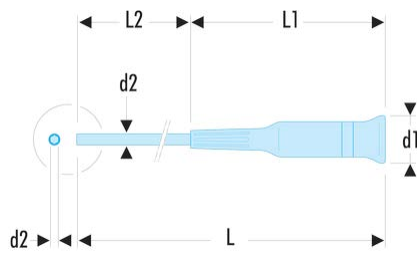

AEF.2,5X35 AEF - Micro-Tech®-Handschauber für Schlitzschrauben**Produktbeschreibung :**

- Mit schwenkbarem Kopf.
- Ausführung: Klinge verchromt, Spitze brüniert.

d1 x L1 [mm]:	17 x 82
d2 x L2 [mm]:	2,5 x 35
L [mm]:	117
Farbe:	Blau
[g]:	13,3