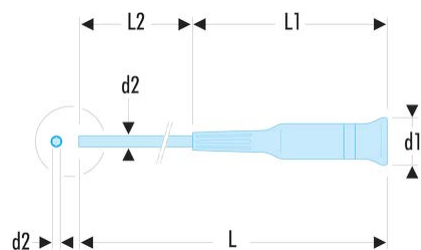

AEF.2X35 AEF - Micro-Tech®-Handschauber für Schlitzschrauben**Produktbeschreibung :**

- Mit schwenkbarem Kopf.
- Ausführung: Klinge verchromt, Spitze brüniert.

| | |
|-------------------------|----------|
| d1 x L1 [mm]: | 17 x 82 |
| d2 x L2 [mm]: | 2,0 x 35 |
| L [mm]: | 117 |
| Farbe: | Indigo |
| [g]: | 13,5 |