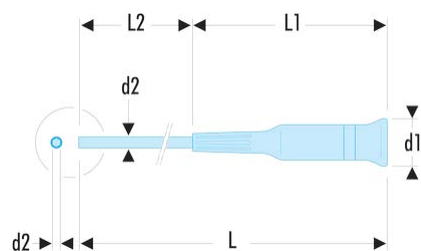

AEFP.000X35 AEFP - AEFD Micro-Tech®-Handschauber für Phillips® und Pozidriv® Klinge

Produktbeschreibung :

- AEFP-Ausführung: Klinge verchromt, Spitze brüniert.
- AEFD-Ausführung: Klinge brüniert.

d1 x L1 [mm]:	17 x 82
d2 x L2 [mm]:	2 x 35
L [mm]:	117
Phillips [Nr.]:	PH.000
Pozidriv [Nr.]:	-
Farbe:	Rosa
[g]:	11,5