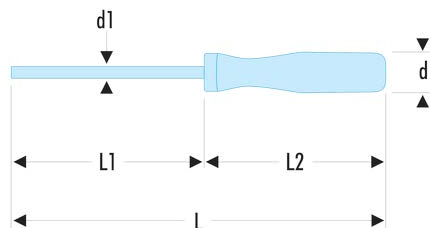

**AR.2,5X50 AR - ISORYL Schraubendreher für Schlitzschrauben - gefräste Klinge****Produktbeschreibung :**

- Runde gefräste Klinge für Zugänglichkeit an tief liegenden Stellen.
- Ausführung: verchromt, poliert.

<b>d [mm]:</b>	16
<b>d1 x L1 [mm]:</b>	2,5 x 50
<b>E [mm]:</b>	0,4
<b>H3 [mm]:</b>	0,2
<b>L [mm]:</b>	120
<b>L2 [mm]:</b>	70
<b>[g]:</b>	15,00