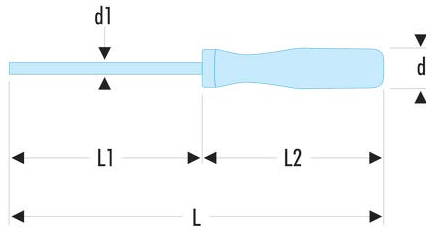

**AR.3,5X100 AR - ISORYL Schraubendreher für Schlitzschrauben - gefräste Klinge****Produktbeschreibung :**

- Runde gefräste Klinge für Zugänglichkeit an tief liegenden Stellen.
- Ausführung: verchromt, poliert.

<b>d [mm]:</b>	20,5
<b>d1 x L1 [mm]:</b>	3,5 x 100
<b>E [mm]:</b>	0,8
<b>H3 [mm]:</b>	0,4
<b>L [mm]:</b>	180
<b>L2 [mm]:</b>	80
<b>[g]:</b>	33,00