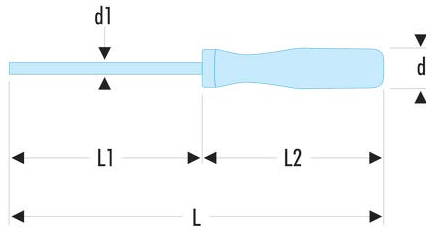

**AR.4X100 AR - ISORYL Schraubendreher für Schlitzschrauben - gefräste Klinge****Produktbeschreibung :**

- Runde gefräste Klinge für Zugänglichkeit an tief liegenden Stellen.
- Ausführung: verchromt, poliert.

<b>d [mm]:</b>	24
<b>d1 x L1 [mm]:</b>	4,0 x 100
<b>E [mm]:</b>	0,8
<b>H3 [mm]:</b>	0,5
<b>L [mm]:</b>	190
<b>L2 [mm]:</b>	90
<b>[g]:</b>	45,00