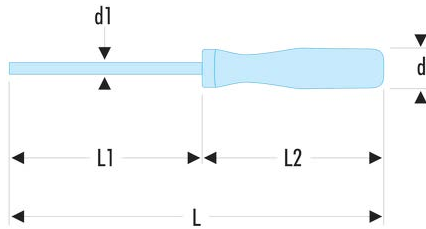

**AR.4X150 AR - ISORYL Schraubendreher für Schlitzschrauben - gefräste Klinge****Produktbeschreibung :**

- Runde gefräste Klinge für Zugänglichkeit an tief liegenden Stellen.
- Ausführung: verchromt, poliert.

<b>d [mm]:</b>	24
<b>d1 x L1 [mm]:</b>	4,0 x 150
<b>E [mm]:</b>	0,8
<b>H3 [mm]:</b>	0,5
<b>L [mm]:</b>	240
<b>L2 [mm]:</b>	90
<b>[g]:</b>	50,00