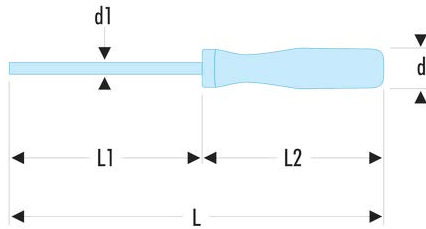

AR.6,5X150 AR - ISORYL Schraubendreher für Schlitzschrauben - gefräste Klinge**Produktbeschreibung :**

- Runde gefräste Klinge für Zugänglichkeit an tief liegenden Stellen.
- Ausführung: verchromt, poliert.

d [mm]:	30
d1 x L1 [mm]:	6,5 x 150
E [mm]:	1,2
H3 [mm]:	0,7
L [mm]:	260
L2 [mm]:	110
[g]:	114,00