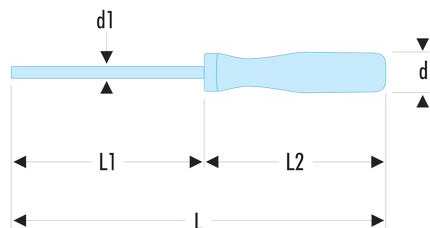

**AR.8X150 AR - ISORYL Schraubendreher für Schlitzschrauben - gefräste Klinge****Produktbeschreibung :**

- Runde gefräste Klinge für Zugänglichkeit an tief liegenden Stellen.
- Ausführung: verchromt, poliert.

<b>d [mm]:</b>	30
<b>d1 x L1 [mm]:</b>	8,0 x 150
<b>E [mm]:</b>	1,2
<b>H3 [mm]:</b>	0,7
<b>L [mm]:</b>	260
<b>L2 [mm]:</b>	110
<b>[g]:</b>	141,00