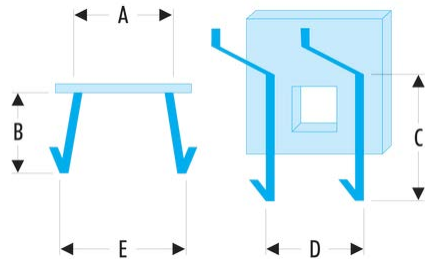

CKS.55A Mehrzweck-Sackkarre**Produktbeschreibung :**

- Mit 1 Befestigungsträgersatz für einen Kasten oder 1 Korb (BT.200, BT.203, BT.HT1BASKET).
 - Der zusätzliche Befestigungsträgersatz kann optional gekauft werden (BT.HT1SUP)
 - Klappbare Auflageschaukel mit gesicherter Blockierung
 - 200 mm Räder für leichtes Rollen auch auf unebenem Gelände
 - Traglast: 100 kg
 - Abmessungen über alles (L x B x H): 550 x 490 x 990 mm.
 - Abmessungen über alles mit eingeklappter Auflageschaukel (L x B x H): 550 x 260 x 990 mm.
- Gewicht: 9,5 kg.

B [mm]:	28
L3 [mm]:	PZ.1
[kg]:	0,010