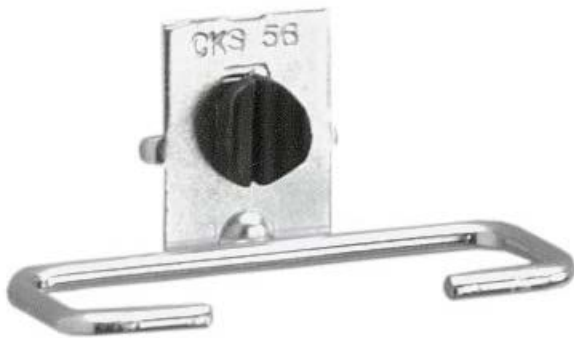

CKS.56A Mehrzweck-Sackkarre**Produktbeschreibung :**

- Mit 1 Befestigungsträgersatz für einen Kasten oder 1 Korb (BT.200, BT.203, BT.HT1BASKET).
 - Der zusätzliche Befestigungsträgersatz kann optional gekauft werden (BT.HT1SUP)
 - Klappbare Auflageschaufel mit gesicherter Blockierung
 - 200 mm Räder für leichtes Rollen auch auf unebenem Gelände
 - Traglast: 100 kg
 - Abmessungen über alles (L x B x H): 550 x 490 x 990 mm.
 - Abmessungen über alles mit eingeklappter Auflageschaufel (L x B x H): 550 x 260 x 990 mm.
- Gewicht: 9,5 kg.

B [mm]:	17
L3 [mm]:	PZ.2
[kg]:	0,010