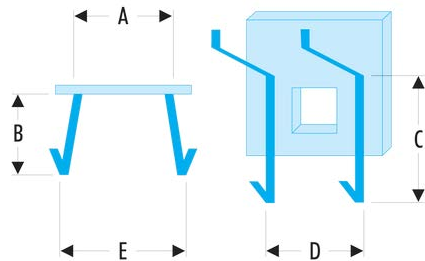

CKS.56A Mehrzweck-Sackkarre**Produktbeschreibung :**

- Mit 1 Befestigungsträgersatz für einen Kasten oder 1 Korb (BT.200, BT.203, BT.HT1BASKET).
 - Der zusätzliche Befestigungsträgersatz kann optional gekauft werden (BT.HT1SUP)
 - Klappbare Auflageschaufel mit gesicherter Blockierung
 - 200 mm Räder für leichtes Rollen auch auf unebenem Gelände
 - Traglast: 100 kg
 - Abmessungen über alles (L x B x H): 550 x 490 x 990 mm.
 - Abmessungen über alles mit eingeklappter Auflageschaufel (L x B x H): 550 x 260 x 990 mm.
- Gewicht: 9,5 kg.

B [mm]:	17
L3 [mm]:	PZ.2
[kg]:	0,010