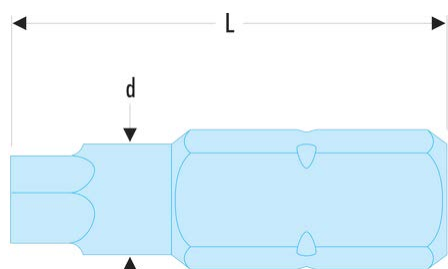

ECAR.101 ECAR.1 - Standard-Bits Serie 1 für Schrauben mit ROBERTSON-Vierkantprofil

Produktbeschreibung :

- Für manuelles Verschrauben.
- 1/4" Antrieb (6,35 mm).

d [mm]:	3,5
L [mm]:	25
Vierkant [Nr.]:	1
Vierkant ["]:	1
[g]:	8