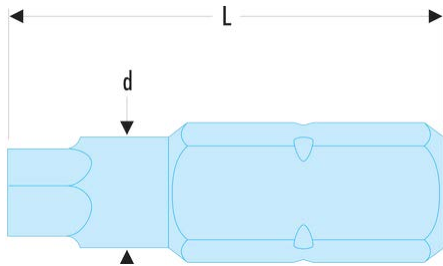

ECAR.103 ECAR.1 - Standard-Bits Serie 1 für Schrauben mit ROBERTSON-Vierkantprofil

Produktbeschreibung :

- Für manuelles Verschrauben.
- 1/4" Antrieb (6,35 mm).

d [mm]:	6,0
L [mm]:	25
Vierkant [Nr.]:	3
Vierkant ["]:	3
[g]:	12