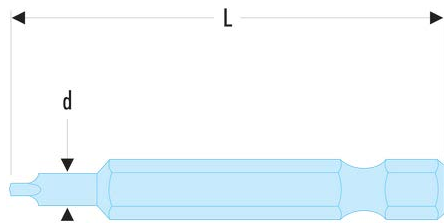

## ECAR.601 ECAR.6 - Standard-Bits Serie 6 für Schrauben mit ROBERTSON-Vierkantprofil

### Produktbeschreibung :

- 1/4" Antrieb - 6,35 mm mit Rille.

L [mm]:	50
Vierkant [Nr.]:	1
Vierkant ["]:	1
[g]:	10