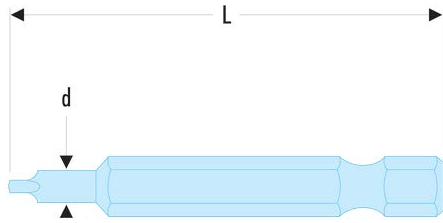

ECAR.602 ECAR.6 - Standard-Bits Serie 6 für Schrauben mit ROBERTSON-Vierkantprofil

Produktbeschreibung :

- 1/4" Antrieb - 6,35 mm mit Rille.

L [mm]:	50
Vierkant [Nr.]:	2
Vierkant ["]:	2
[g]:	12