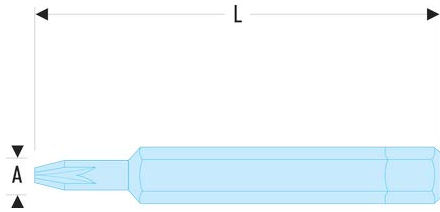

**ED.111 ED.1 - Standard-Bits Serie 1 für Pozidriv®-Kreuzschlitzschrauben****Produktbeschreibung :**

- Für manuelles Verschrauben.
- 1/4" Antrieb (6,35 mm).

L [mm]:	50
Pozidriv [Nr.]:	PZ1
[g]:	11