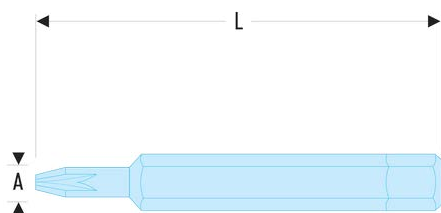

ED.112 ED.1 - Standard-Bits Serie 1 für Pozidriv®-Kreuzschlitzschrauben**Produktbeschreibung :**

- Für manuelles Verschrauben.
- 1/4" Antrieb (6,35 mm).

L [mm]:	50
Pozidriv [Nr.]:	PZ2
[g]:	12