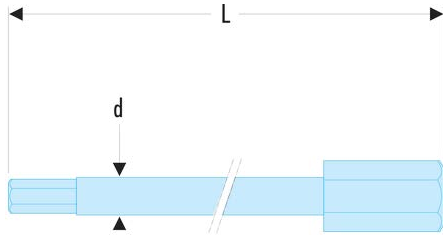

EH.204L EH.2L - Standard-Bits Serie 2, lang, für Innensechskantschrauben**Produktbeschreibung :**

- Für manuelles Verschrauben.
- 5/16" Antrieb (7,94 mm).

d [mm]:	4,8
L [mm]:	70
6-Kant [mm]:	4
[g]:	15