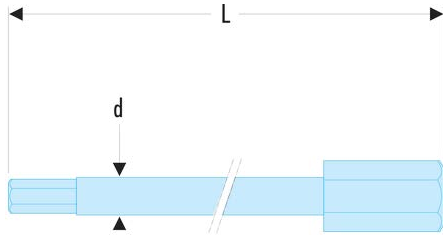

EH.205L EH.2L - Standard-Bits Serie 2, lang, für Innensechskantschrauben**Produktbeschreibung :**

- Für manuelles Verschrauben.
- 5/16" Antrieb (7,94 mm).

d [mm]:	6,0
L [mm]:	70
6-Kant [mm]:	5
[g]:	19