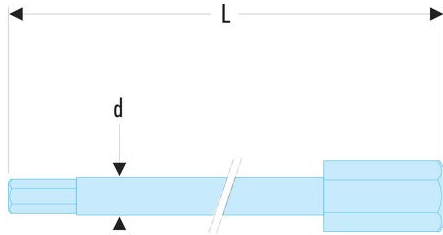

**EH.207L EH.2L - Standard-Bits Serie 2, lang, für Innensechskantschrauben****Produktbeschreibung :**

- Für manuelles Verschrauben.
- 5/16" Antrieb (7,94 mm).

d [mm]:	8,9
L [mm]:	70
6-Kant [mm]:	7
[g]:	28