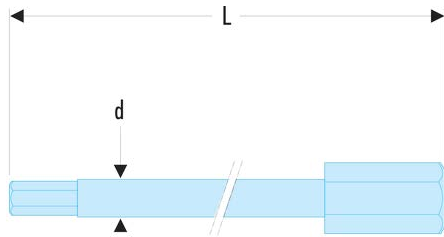

EH.208L EH.2L - Standard-Bits Serie 2, lang, für Innensechskantschrauben**Produktbeschreibung :**

- Für manuelles Verschrauben.
- 5/16" Antrieb (7,94 mm).

d [mm]:	8,9
L [mm]:	70
6-Kant [mm]:	8
[g]:	29