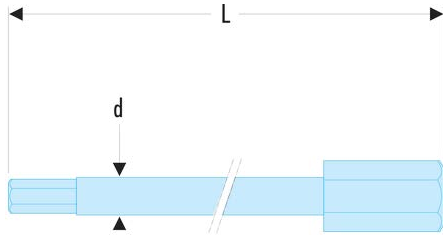

EH.210L EH.2L - Standard-Bits Serie 2, lang, für Innensechskantschrauben**Produktbeschreibung :**

- Für manuelles Verschrauben.
- 5/16" Antrieb (7,94 mm).

d [mm]:	11,3
L [mm]:	70
6-Kant [mm]:	10
[g]:	42