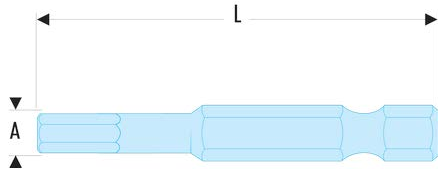

**EH.603** EH.6 - Standard-Bits Serie 6 für Innensechskantschrauben**Produktbeschreibung :**

- 1/4" Antrieb - 6,35 mm mit Rille.

L [mm]:	50
6-Kant [mm]:	3
[g]:	14,40