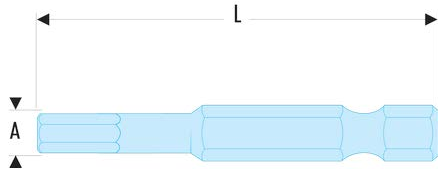

**EH.604** EH.6 - Standard-Bits Serie 6 für Innensechskantschrauben**Produktbeschreibung :**

- 1/4" Antrieb - 6,35 mm mit Rille.

L [mm]:	50
6-Kant [mm]:	4
[g]:	14,40